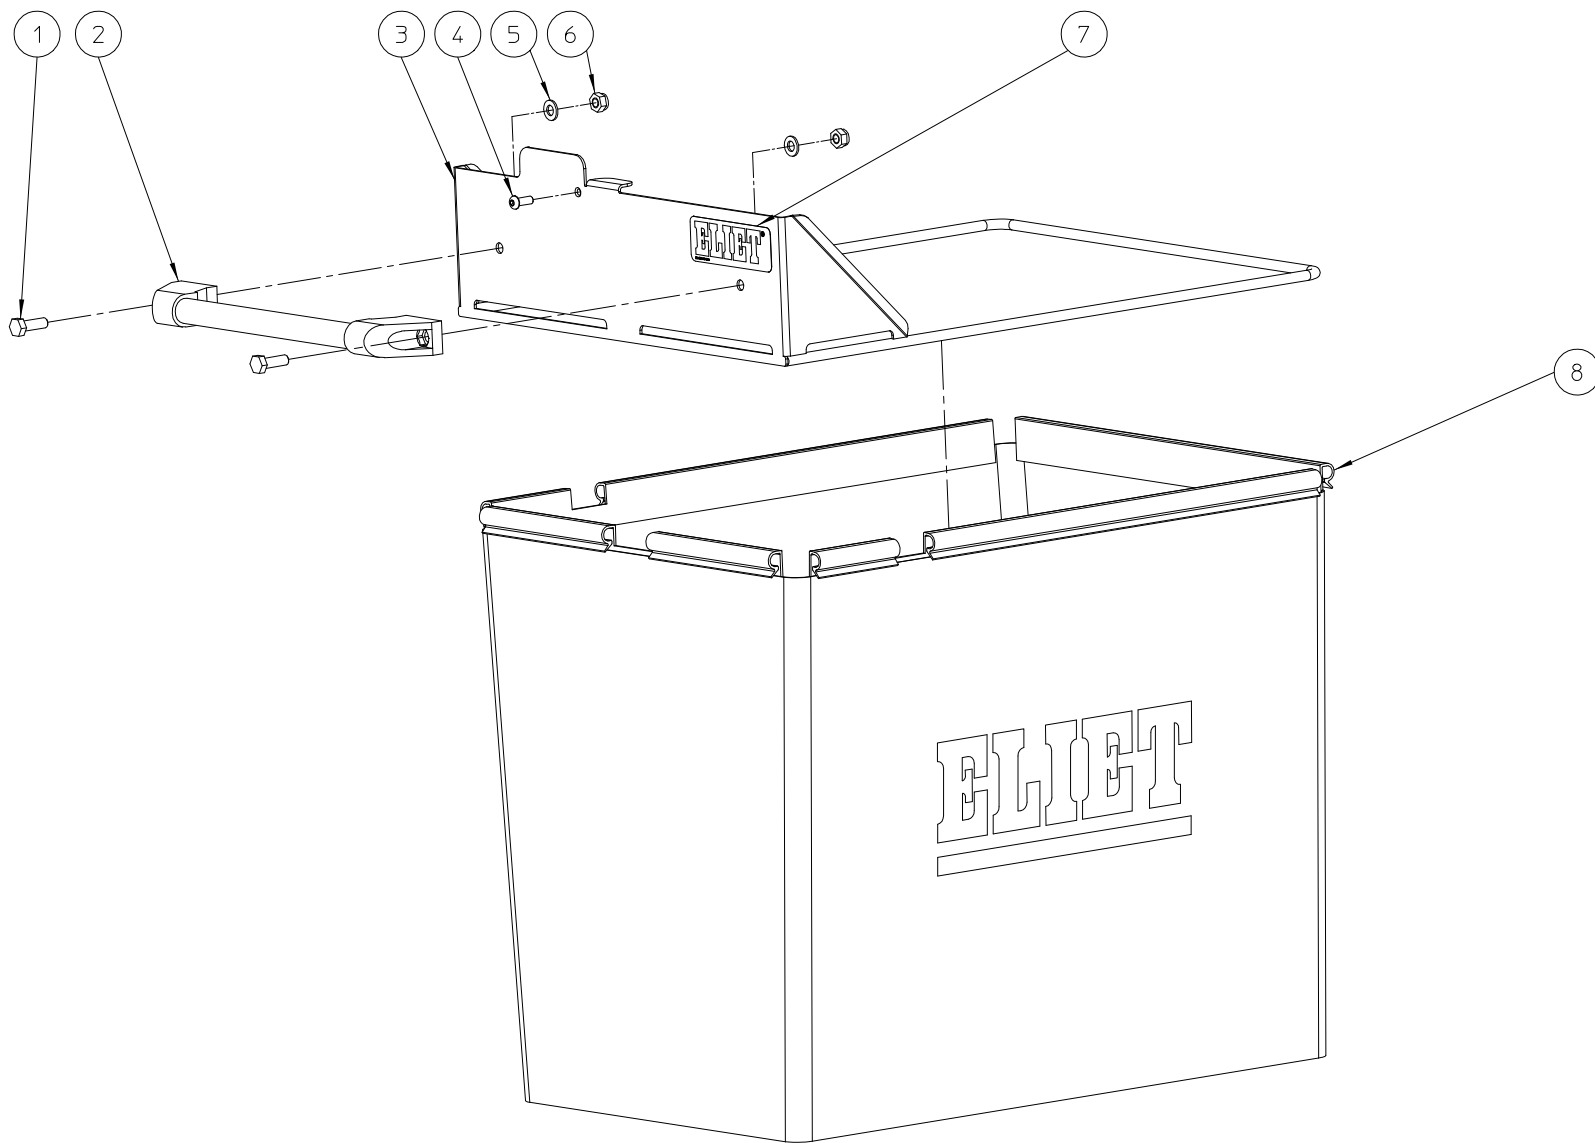

NO	MMA 01 222 120	REV	1	DATE	2023/01/20
----	----------------	-----	---	------	------------

---

**MMA 01 222 120****SAC COUNTRY EGO**

---

<b>N° pos.</b>	<b>Nom</b>	<b>Description</b>	<b>Qté totale</b>
1	BS 512 000 825	DIN 933 VIS M8X25	2
2	BN 372 700 100	POIGNÉE-ESSENTA-300	1
3	MPA 01 221 890	ASS SUPPORT SAC EGO	1
4	BS 522 500 616	ISO 7380 VIS A TETE CYLINDRIQUE BOMBEE M6X16	1
5	BS 531 000 800	DIN 125 RONDELLE M8	2
6	BS 502 000 800	DIN 985 ECROU NYLON M8	2
7	BQ 501 010 090	AUTOCOLLANT-100X95-NOIR	1
8	BQ 348 020 040	ZAK-MAESTRO-COUNTRY	1