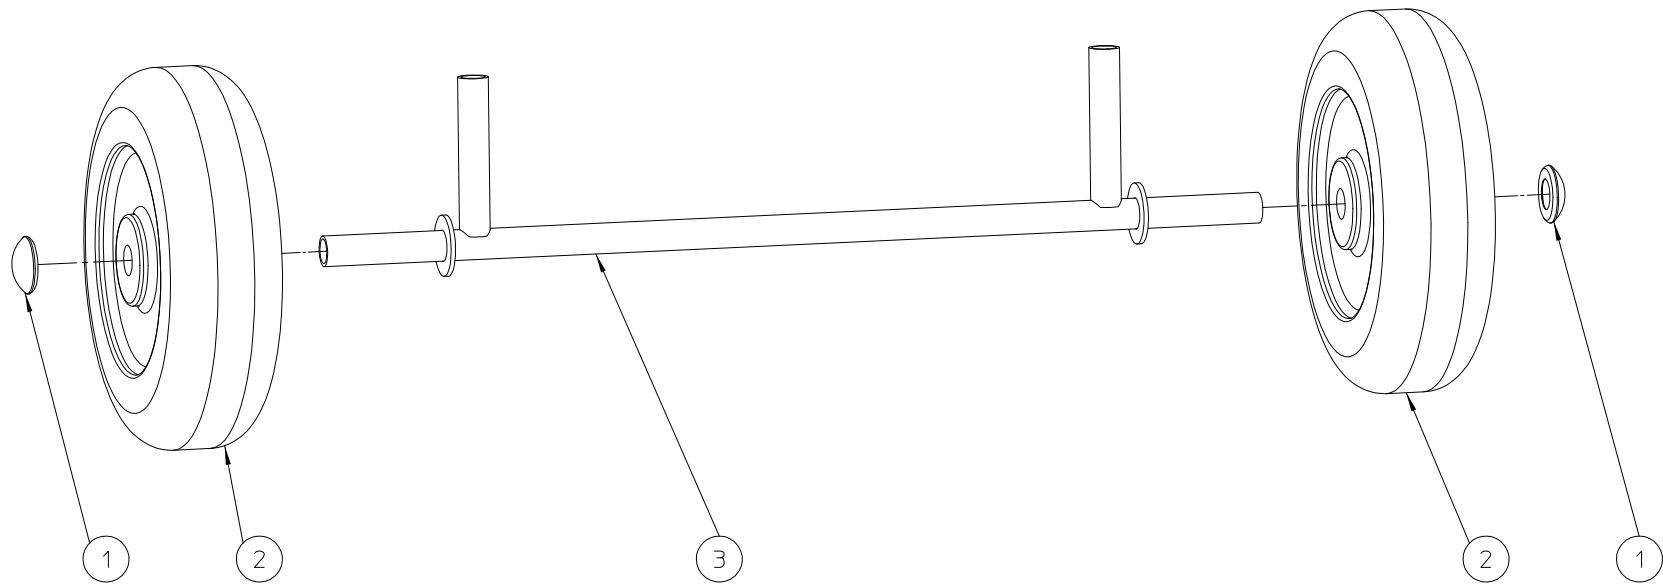

INVOERTRECHTER MAESTRO COUNTRY					
NO	MMA 01 221 110	REV	1	DATE	2021/09/09

**MMA 01 221 110****INVOERTRECHTER MAESTRO COUNTRY**

<b>N° pos.</b>	<b>Nom</b>	<b>Description</b>	<b>Qté totale</b>
1	MPA 01 221 060	ENTONNOIR	1
2	BQ 505 010 480	AUTOCOLLANT-DEMONTAGE-TREMIE	1
3	BQ 501 020 340	KLEVER-ELIET-MAESTRO-COUNTRY-RECHTS-450X160MM	1
4	BS 512 000 612	DIN 933 VIS M6X12	2
5	BS 531 000 600	DIN 125 RONDELLE M6	6
6	BR 910 000 020	ERTALON DE SECURITE 80X20X2	2
7	BR 600 220 150	CYLINDRE BLOC D:20 L:15 M6	2
8	MPA 01 221 070	GOULOTTE	1
9	BS 522 500 612	ISO 7380 VIS A TETE CYLINDRIQUE BOMBEE M6X12	2
10	BS 502 000 600	DIN 985 ECROU NYLON M6	4
11	BQ 505 010 140	AUT.SECURITE SUR TREMIE INT.150X100	1
12	MPA 01 221 440	TOLE DE SECURITE TREMIE	1
13	BR 625 020 100	CAOUTCHOUC DE BUTEE 20X10	2
14	BB 221 104 160	DIN 7337 RIVET ALU 3.9X16	2
15	BQ 501 020 330	KLEVER-ELIET-MAESTRO-COUNTR-LINKS-450X160MM	1

WIELEN MAESTRO					
NO	MMA 01 221 120	REV	1	DATE	2021/09/09

---

**MMA 01 221 120****WIELEN MAESTRO**

---

<b>N° pos.</b>	<b>Nom</b>	<b>Description</b>	<b>Qté totale</b>
1	BB 011 000 200	STARLOCK 20MM	2
2	BW 024 520 010	ROUE-SANS-ROULEMENT-NOIR	2
3	MPA 01 221 080	SUPPORT ROUE	1