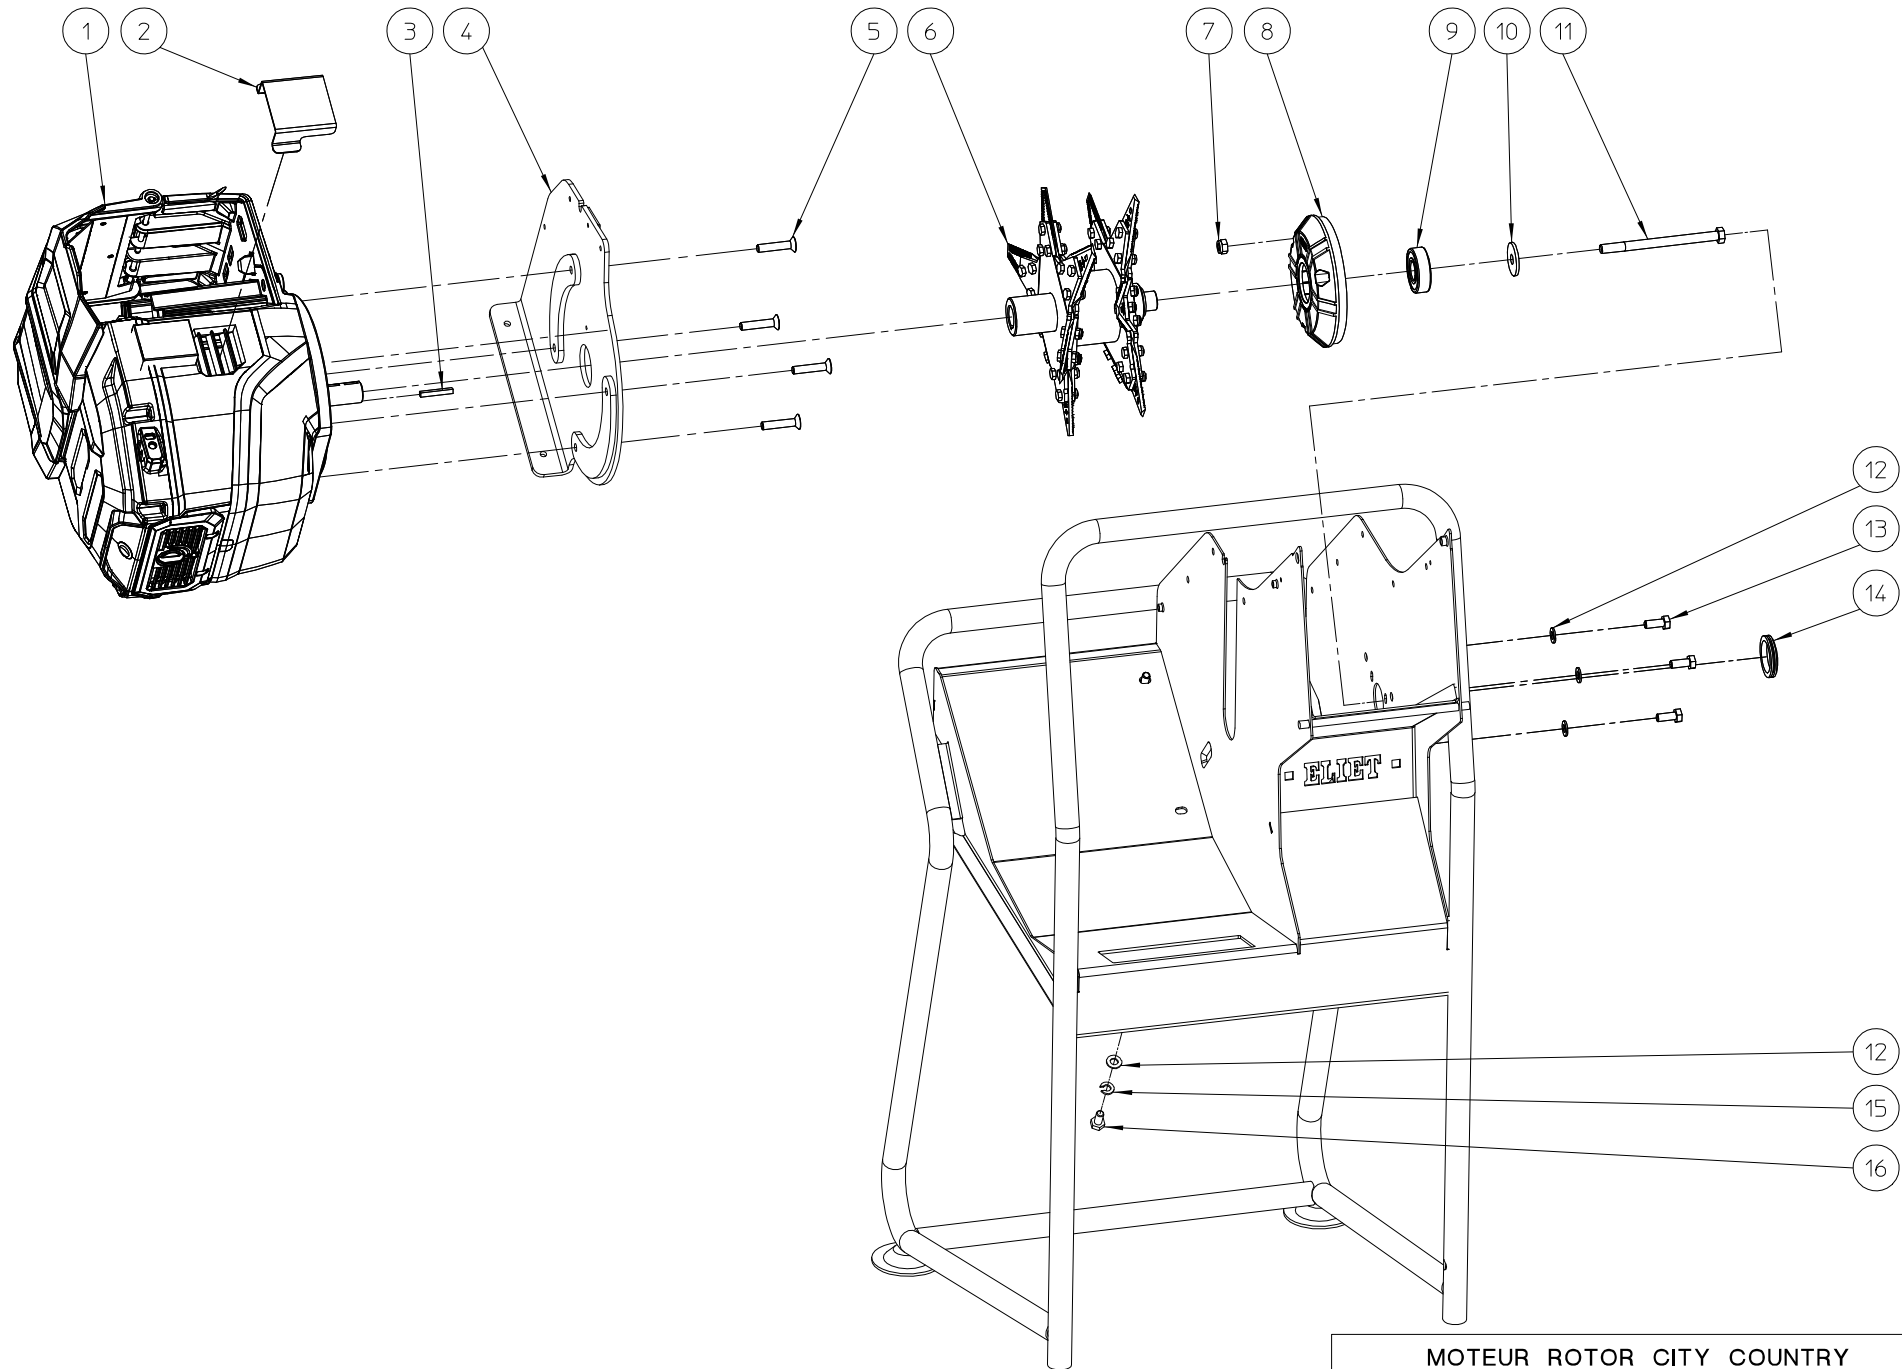

INVOERTRECHTER MAESTRO COUNTRY					
NO	MMA 01 221 110	REV	1	DATE	2021/09/09

**MMA 01 221 110****INVOERTRECHTER MAESTRO COUNTRY**

<b>N° pos.</b>	<b>Nom</b>	<b>Description</b>	<b>Qté totale</b>
1	MPA 01 221 060	ENTONNOIR	1
2	BQ 505 010 480	AUTOCOLLANT-DEMONTAGE-TREMIE	1
3	BQ 501 020 340	KLEVER-ELIET-MAESTRO-COUNTRY-RECHTS-450X160MM	1
4	BS 512 000 612	DIN 933 VIS M6X12	2
5	BS 531 000 600	DIN 125 RONDELLE M6	6
6	BR 910 000 020	ERTALON DE SECURITE 80X20X2	2
7	BR 600 220 150	CYLINDRE BLOC D:20 L:15 M6	2
8	MPA 01 221 070	GOULOTTE	1
9	BS 522 500 612	ISO 7380 VIS A TETE CYLINDRIQUE BOMBEE M6X12	2
10	BS 502 000 600	DIN 985 ECROU NYLON M6	4
11	BQ 505 010 140	AUT.SECURITE SUR TREMIE INT.150X100	1
12	MPA 01 221 440	TOLE DE SECURITE TREMIE	1
13	BR 625 020 100	CAOUTCHOUC DE BUTEE 20X10	2
14	BB 221 104 160	DIN 7337 RIVET ALU 3.9X16	2
15	BQ 501 020 330	KLEVER-ELIET-MAESTRO-COUNTR-LINKS-450X160MM	1

WIELEN MAESTRO					
NO	MMA 01 221 120	REV	1	DATE	2021/09/09

---

**MMA 01 221 120****WIELEN MAESTRO**

---

<b>N° pos.</b>	<b>Nom</b>	<b>Description</b>	<b>Qté totale</b>
1	BB 011 000 200	STARLOCK 20MM	2
2	BW 024 520 010	ROUE-SANS-ROULEMENT-NOIR	2
3	MPA 01 221 080	SUPPORT ROUE	1